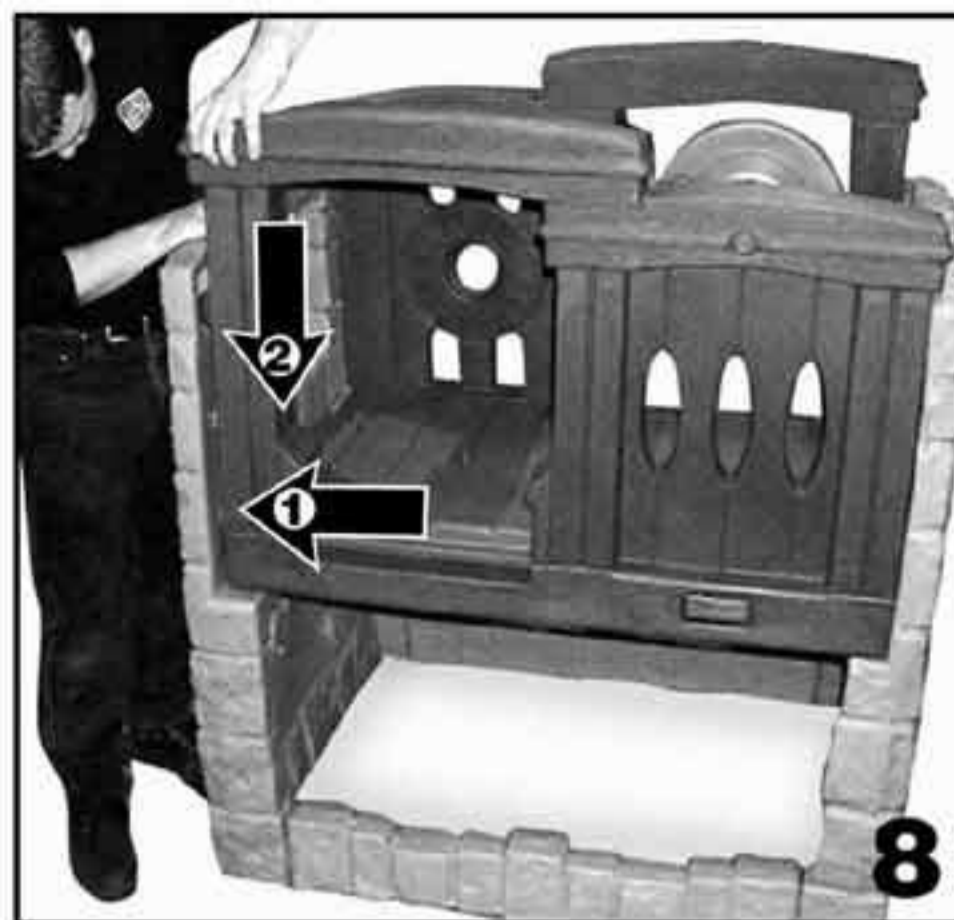

3" (7.62 cm) x 4