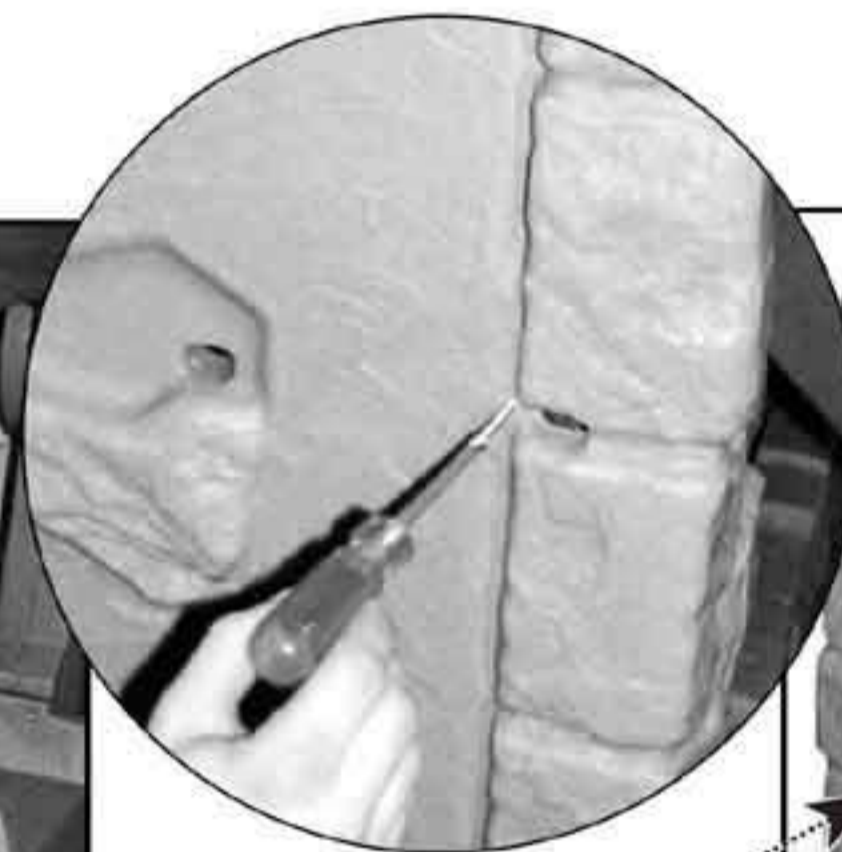

3" (7.62 cm) x 4