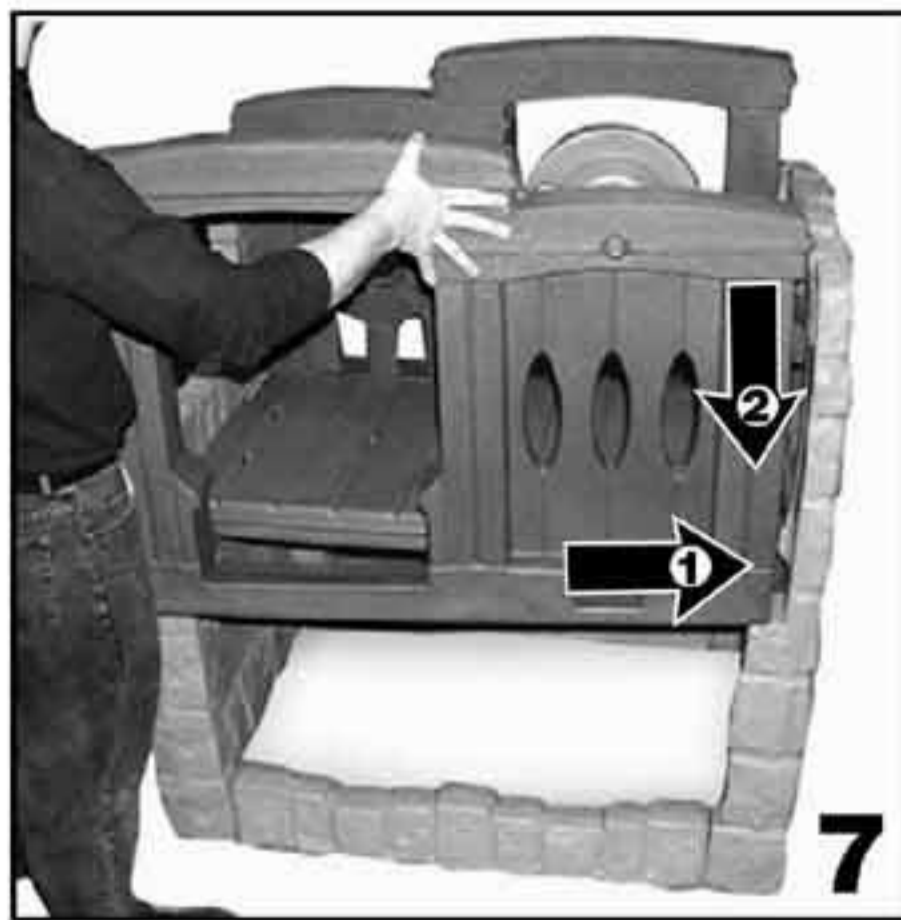

3" (7.62 cm) x 4